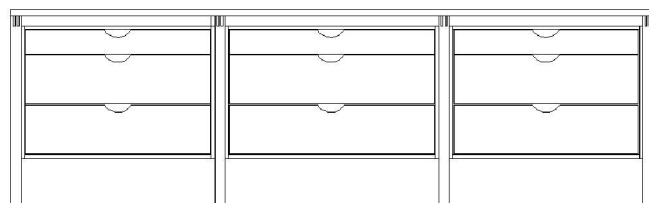

Fritstående komfur, derefter en sektion til integreret opvaskemaskine og en sektion med vask og to skuffer.

Fritstående køleskab og to sektioner med tre skuffer i hver. Over disse to sektioner to hylder.

Høje indbygningsskabe med åbne hylder i den første sektion, og hylder bag mattede glaslåger i de næste to sektioner. Desuden tre dybere sektioner til køleskab og ovn, samt skuffer til opbevaring.

Køge ø - side mod skabsvæg:  
En sektion med skuffer og kogetop, to sektioner til opvaskemaskiner samt en sektion med vask og skuffer.