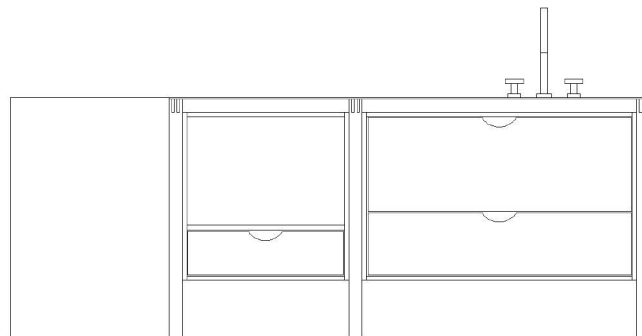

Kogeø - side mod køkkenbord:  
Tre sektioner med skuffer og en sektion med hylder af rustfri stålstænger, samt kogetop.

Koge ø - side mod spisestue:  
En sektion med skuffer og en sektion med hylder af rustfri stålstænger.  
Siddeplads med to høje taburetter.