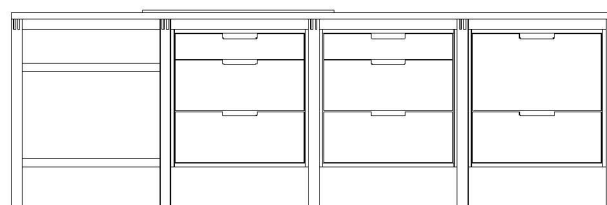

Kogeø - side mod køkkenbord:  
Tre sektioner med skuffer og en sektion med hylder af rustfri stålstænger, samt kogetop.

Koge ø - side mod spisestue:  
En sektion med skuffer og en sektion med hylder af rustfri stålstænger.  
Siddeplads med to høje taburetter.

Fritstående komfur, derefter en sektion til integreret opvaskemaskine og en sektion med vask og to skuffer.

Fritstående køleskab og to sektioner med tre skuffer i hver. Over disse to sektioner to hylder.