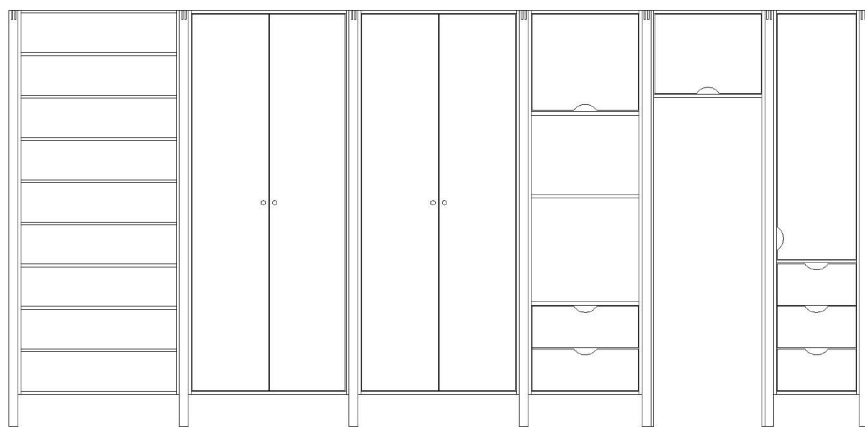

Kogeø - side mod køkkenbord:  
Tre sektioner med skuffer og en sektion med hylder af rustfri stålstænger, samt kogetop.

Koge ø - side mod spisestue:  
En sektion med skuffer og en sektion med hylder af rustfri stålstænger.  
Siddeplads med to høje taburetter.

Fritstående komfur, derefter en sektion til integreret opvaskemaskine og en sektion med vask og to skuffer.

Fritstående køleskab og to sektioner med tre skuffer i hver. Over disse to sektioner to hylder.

Høje indbygningsskabe med åbne hylder i den første sektion, og hylder bag mattede glaslåger i de næste to sektioner. Desuden tre dybere sektioner til køleskab og ovn, samt skuffer til opbevaring.

Køge ø - side mod skabsvæg:  
En sektion med skuffer og kogetop, to sektioner til opvaskemaskiner samt en sektion med vask og skuffer.