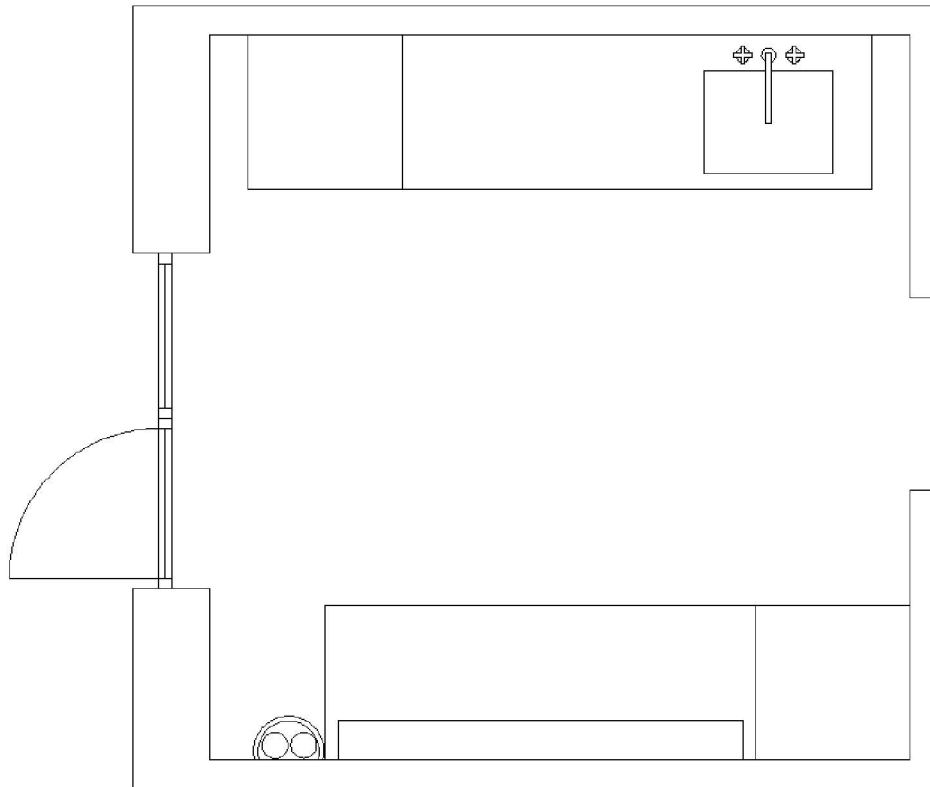

Kogeø - side mod køkkenbord:  
Tre sektioner med skuffer og en sektion med hylder af rustfri stålstænger, samt kogetop.

Koge ø - side mod spisestue:  
En sektion med skuffer og en sektion med hylder af rustfri stålstænger.  
Siddeplads med to høje taburetter.

Fritstående komfur, derefter en sektion til integreret opvaskemaskine og en sektion med vask og to skuffer.

Fritstående køleskab og to sektioner med tre skuffer i hver. Over disse to sektioner to hylder.

Høje indbygningsskabe med åbne hylder i den første sektion, og hylder bag mattede glaslåger i de næste to sektioner. Desuden tre dybere sektioner til køleskab og ovn, samt skuffer til opbevaring.

Køge ø - side mod skabsvæg:  
En sektion med skuffer og kogetop, to sektioner til opvaskemaskiner samt en sektion med vask og skuffer.

Køgeø - modsat side:  
Tre sektioner med skuffer.