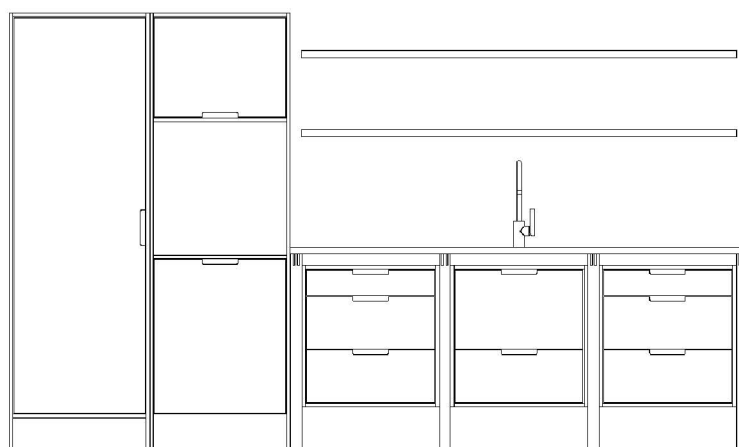

2 høje indbygningsskabe til køleskab, opvask og ovn, med træfronter på køleskab og opvaskemaskine. Tre køkkenbordssektioner med skuffer og vask. To hylder på væggen.