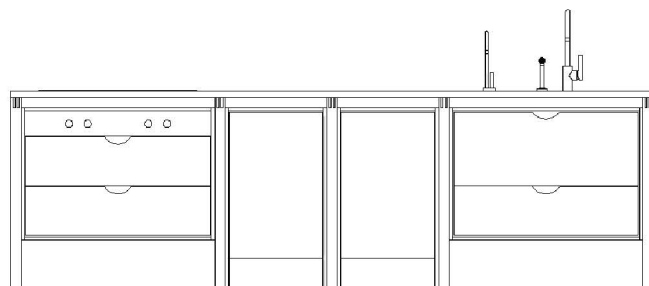

Kogeø - side mod køkkenbord:  
Tre sektioner med skuffer og en sektion med hylder af rustfri stålstænger, samt kogetop.

Koge ø - side mod spisestue:  
En sektion med skuffer og en sektion med hylder af rustfri stålstænger.  
Siddeplads med to høje taburetter.

Fritstående komfur, derefter en sektion til integreret opvaskemaskine og en sektion med vask og to skuffer.

Fritstående køleskab og to sektioner med tre skuffer i hver. Over disse to sektioner to hylder.

Høje indbygningsskabe med åbne hylder i den første sektion, og hylder bag mattede glaslåger i de næste to sektioner. Desuden tre dybere sektioner til køleskab og ovn, samt skuffer til opbevaring.

Køge ø - side mod skabsvæg:  
En sektion med skuffer og kogetop, to sektioner til opvaskemaskiner samt en sektion med vask og skuffer.