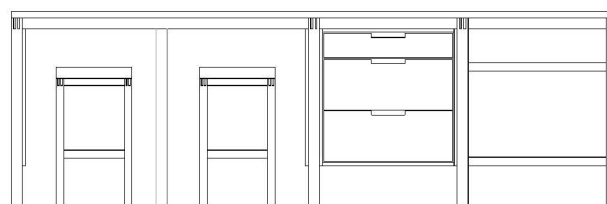

Kogeø - side mod køkkenbord:  
Tre sektioner med skuffer og en sektion med hylder af rustfri stålstænger, samt kogetop.

Koge ø - side mod spisestue:  
En sektion med skuffer og en sektion med hylder af rustfri stålstænger.  
Siddeplads med to høje taburetter.