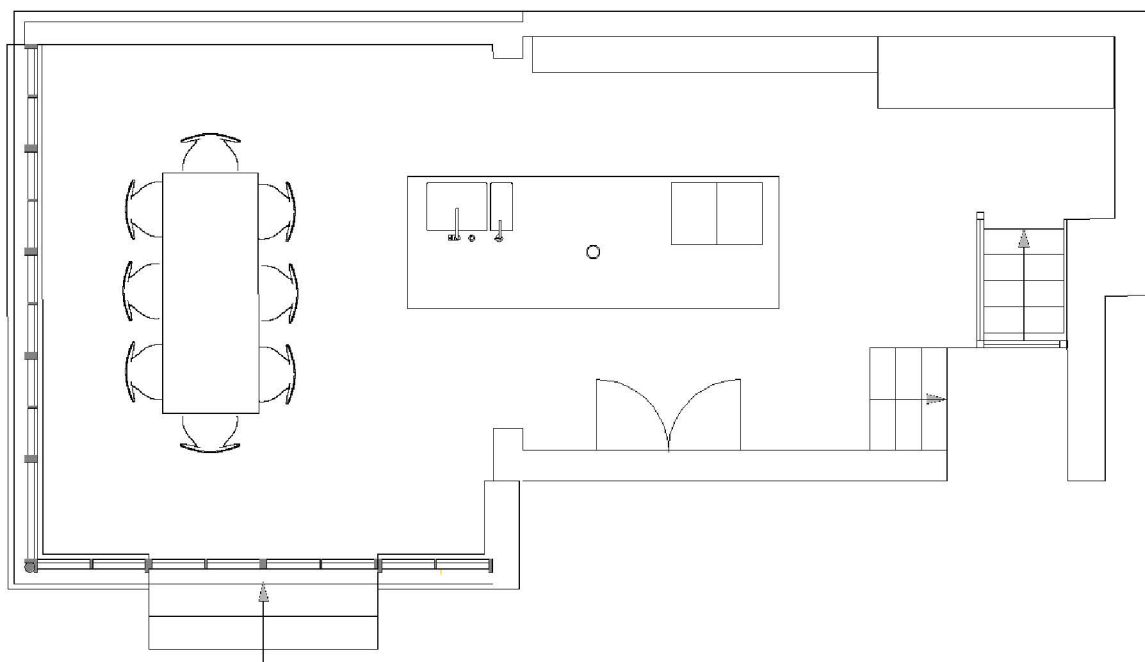

Kogeø - side mod køkkenbord:  
Tre sektioner med skuffer og en sektion med hylder af rustfri stålstænger, samt kogetop.

Koge ø - side mod spisestue:  
En sektion med skuffer og en sektion med hylder af rustfri stålstænger.  
Siddeplads med to høje taburetter.

Fritstående komfur, derefter en sektion til integreret opvaskemaskine og en sektion med vask og to skuffer.

Fritstående køleskab og to sektioner med tre skuffer i hver. Over disse to sektioner to hylder.

Høje indbygningsskabe med åbne hylder i den første sektion, og hylder bag mattede glaslåger i de næste to sektioner. Desuden tre dybere sektioner til køleskab og ovn, samt skuffer til opbevaring.

Køge ø - side mod skabsvæg:  
En sektion med skuffer og kogetop, to sektioner til opvaskemaskiner samt en sektion med vask og skuffer.