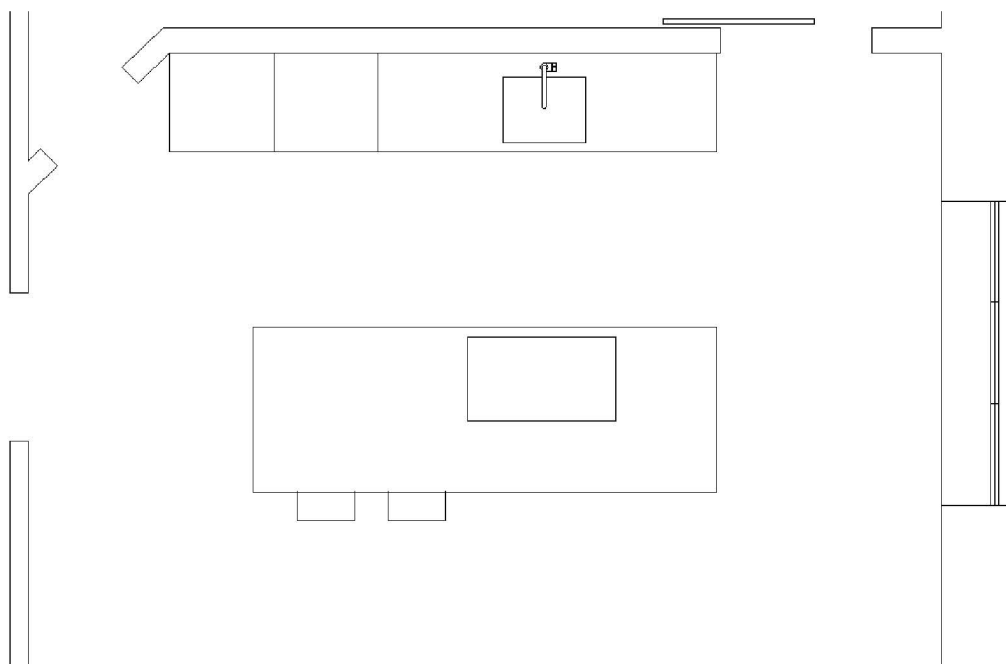

2 høje indbygningsskabe til køleskab, opvask og ovn, med træfronter på køleskab og opvaskemaskine. Tre køkkenbordssektioner med skuffer og vask. To hylder på væggen.